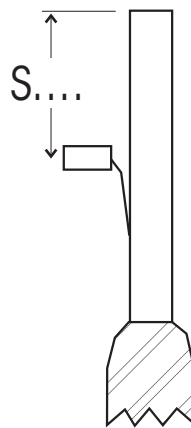

SCHEDA Legature anelli x **DYNAMIS - FSH**

Distanza da Centro
a Centro in Cm.

Anelli Tipo :
CCKWAG

10 cm	mis. 10
12 cm	mis. 10
13 cm	mis. 12
15,5 cm	mis. 12
18 cm	mis. 12
27,5 cm	mis. 16
36,5 cm	mis. 16
2° Pz	
33,5 cm	mis. 20
80 cm	mis. 30