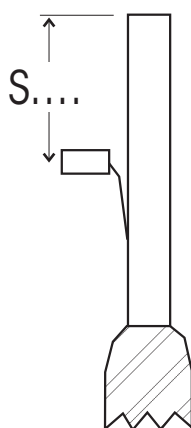

SCHEDA Legature anelli x **TERRANOVA 170**

Distanza da Centro
a Centro in Cm.

Anelli :

Punta misura
10 x 2,4

13 cm	mis. 10
16 cm	mis. 10
17,5 cm	mis. 12
22,5 cm	mis. 12
28 cm	mis. 16
36,5 cm	mis. 16
2° Pz	
32,5 cm	mis. 20
70 cm	mis. 30