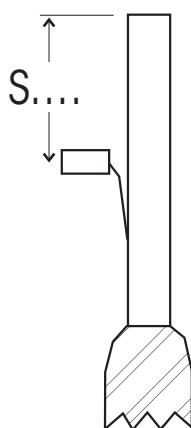

SCHEDA Legature anelli x **TERRANOVA 180**

Distanza da Centro
a Centro in Cm.

Anelli :

Punta misura
10 x 2,4

13 cm	mis. 10
16 cm	mis. 10
17,5 cm	mis. 12
22,5 cm	mis. 12
28 cm	mis. 16
36,5 cm	mis. 16
2° Pz	
22 cm	mis. 20
53 cm	mis. 20
66 cm	mis. 30