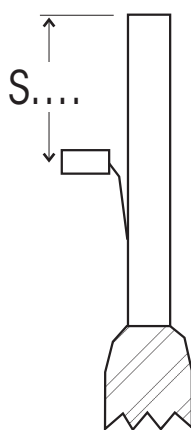

SCHEDA Legature anelli x **TRICOLORE**

Distanza da Centro
a Centro in Cm.

Anelli :

Punta misura
10 x 3,0

12,8 cm	mis. 10
14 cm	mis. 10
17,5 cm	mis. 12
23,5 cm	mis. 12
30 cm	mis. 16
34,5 cm	mis. 16
2° Pz	
30 cm	mis. 20
77 cm	mis. 30