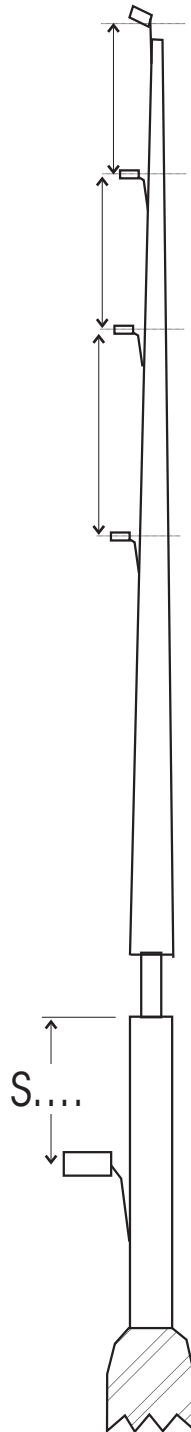

VECTOR_LA

Distanza da Centro
a Centro in Cm.

Anelli Tipo :
FUJI

9 cm	mis. 10
12 cm	mis. 10
13,5 cm	mis. 10
16 cm	mis. 12
18 cm	mis. 12
20 cm	mis. 16
27 cm	mis. 16
30 cm	mis. 20
41 cm	mis. 25
S 33 cm	mis. 30

NOTE Punta _ size 10 x 3 _
