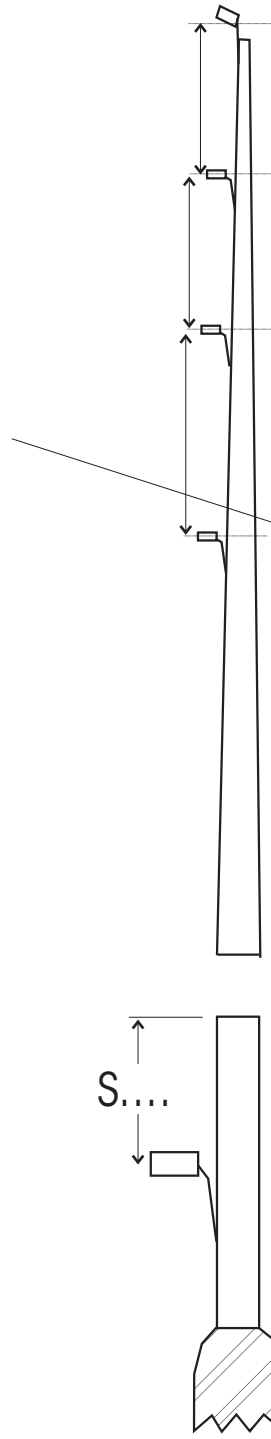

SCHEDA Legature anelli x **VITIUM FM150**

Distanza da Centro
a Centro in Cm.

Anelli :

Punta misura
7 x 2,2

9 cm	mis. 8
12,5 cm	mis. 8
13 cm	mis. 10
16,5 cm	mis. 12
17,5 cm	mis. 12
22,5 cm	mis. 16
33 cm	mis. 16
2° Pz	
28 cm	mis. 20
69 cm	mis. 30

L'anello sulla giunta dovrà essere
posizionato come visibile in foto
Eventualmente modificare un pò
la distanza in cm di questo

NOTE _____

 il mancato rispetto della presente

 distribuzione potrebbe invalidare