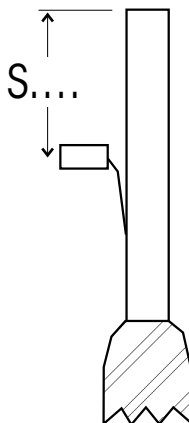

SCHEDA Legature anelli x _____ **FIREBALL S1 / S2** _____

Distanza da Centro
a Centro in Cm.

Anelli Tipo :
_____ BMN _____

11,5 cm mis. 10

12,5 cm mis. 10

14 cm mis. 12

18,5 cm mis. 16

26,5 cm mis. 16

39 cm mis. 20

50 cm mis. 25

S 35 cm mis. 30

NOTE __ In Cima alla base (fine del nero) legatura
nera con 15 spirali oro
Su tutte le zampe anelli, legature nere con 4 spirali
oro
Se base senza portamulinello metti anello stesso
lato della scritta.