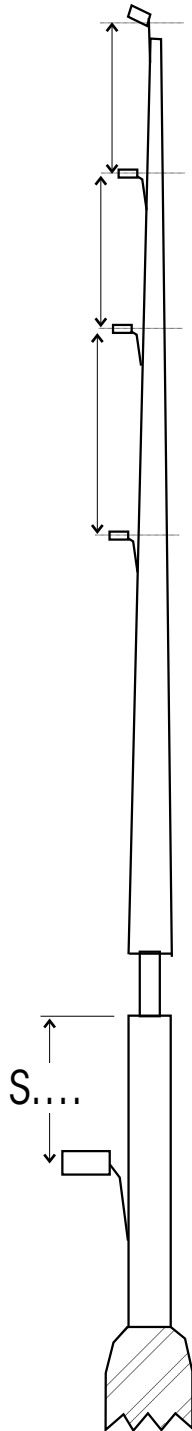

SCHEDA Legature anelli x **MILLENNIUM 120 e 150 g x Rotante**

Distanza da Centro
a Centro in Cm.

Anelli Tipo :
BSV

14 cm

mis. 10

14,5 cm

mis. 10

14,5 cm

mis. 10

15,5 cm

mis. 12

19 cm

mis. 12

30 cm

mis. 16

46 cm

mis. 20

S 20,5 cm

mis. 30

NOTE _____
