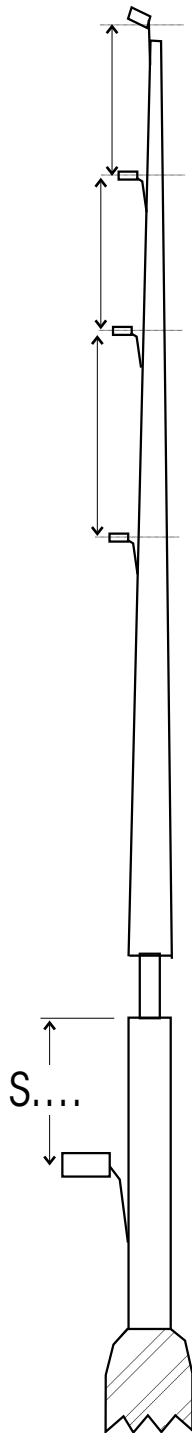

Distanza da Centro
a Centro in Cm.

Anelli Tipo :
FUJI - CC-SVGG

18 cm	mis. 8
18 cm	mis. 8
19 cm	mis. 8
21 cm	mis. 10
24 cm	mis. 10
26,5 cm	mis. 12
31 cm	mis. 16
34 cm	mis. 20
S 21 cm	mis. 30

NOTE _____

Questo tipo di anellatura non è idonea per la
pesca, è adatta unicamente per il lancio tecnico