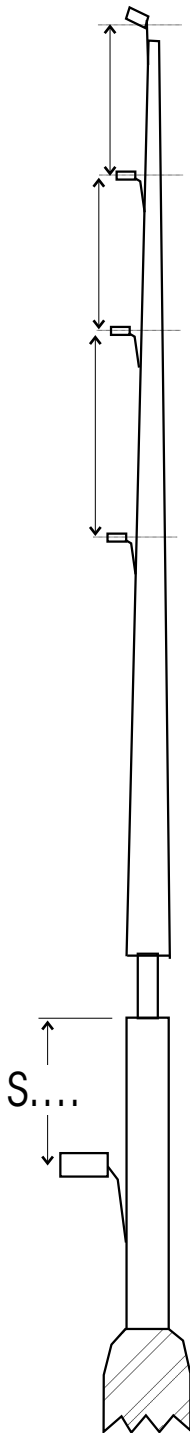

Distanza da Centro  
a Centro in Cm.

Anelli Tipo :  
\_FUJI - CC-SVGG\_

14,5 cm      mis. 12

16,3 cm      mis. 12

23 cm        mis. 16

28 cm        mis. 20

46,5 cm     mis. 25

63,5 cm     mis. 30

NOTE \_\_\_\_\_

\_\_\_\_\_