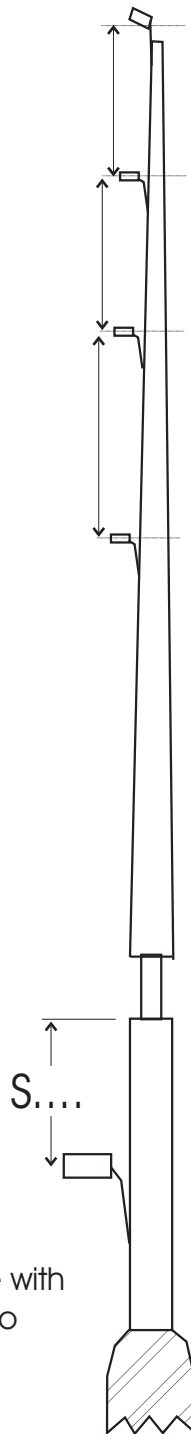

SCHEDA Legature anelli x **NEMERA** Revolving & Fixed (casting or spinning)

Distanza da Centro
a Centro in Cm.

Anelli Tipo :
FUJI

14,5 cm	mis. 12
15,5 cm	mis. 12
16 cm	mis. 12
20 cm	mis. 16
25 cm	mis. 16
27,5 cm	mis. 20
47,5 cm	mis. 25
S 29 cm	mis. 30 - in line with logo

NOTE Punta_ size 10 x 4.5
