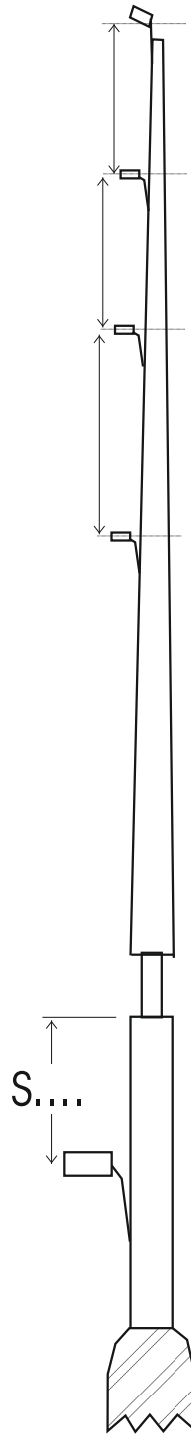

# RADIUS 198

Distanza da Centro  
a Centro in Cm.

Anelli Tipo :  
FUJI SIC

11,5 cm	mis. 8 - KTSG
12,5 cm	mis. 8 - KTSG
15 cm	mis. 10 - KTSG
19 cm	mis. 12 - KLSG
22 cm	mis. 20 - KLSG
26 cm	mis. 30 -KLSG

NOTE \_\_\_\_\_  
 \_\_\_\_\_  
 \_\_\_\_\_